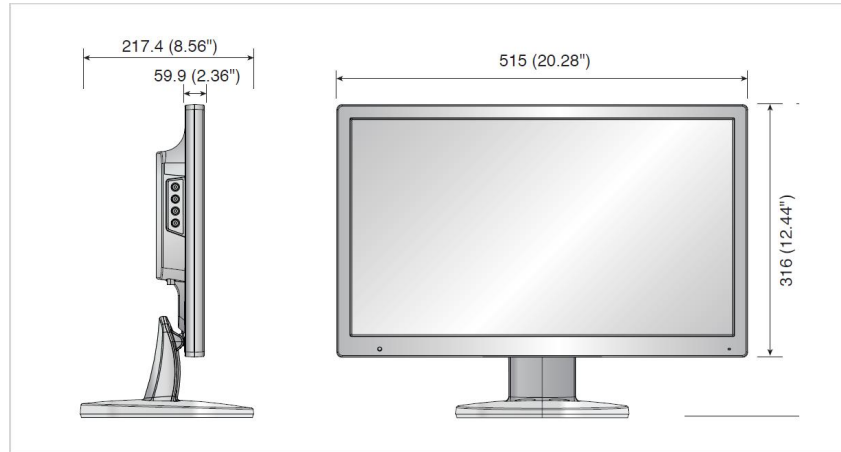

11" - 26"

54,6 cm (21,5") LCD/TFT Monitor LED Hintergrundbeleuchtung

- Voll HD TFT-LCD Monitor
- Hohes Kontrastverhältnis
- Eingebaute Lautsprecher
- Erstklassige Bildqualität DNle (Digital Natural Image engine)
- Widerstandsfähiger Bildschirm aus Hartglas
- 120Hz Bildwiederholrate für ruckelfreie Bilder
- Fernbedienbar (Infrarot) enthalten

Technische Daten

LCD Bildschirmgröße	21,5" Diagonale AM-TFT LED Hintergrundbeleuchtung
Auflösung	1920 x 1080 Pixel bei 120Hz
Auflösung	600 (H) Linien
Videonorm	PAL/NTSC
Videoeingänge	2 CH FBAS, BNC, durchgeschliffen, 1 HDMI, 1 CH VGA
Audioeingänge	2 Kanal, Cinch, Line Pegel, Stereo
Helligkeit	250 cd/m ²
Kontrastverhältnis	1000:1
Anzahl der Farben	16,7 Mio.
Blickwinkel	170°(H) ~ 160°(V)
Reaktionszeit	5 ms
Bildformat	16 : 9
Lautsprecher Leistung	1x W x2
Betriebstemperatur	0°C ~ +40°C
Rel. Luftfeuchte	20 ~ 90%RH
Displayschutz	Schutzglas
Passend für	VESA DPM kompatibel
Versorgungsspannung	100 ~ 240 VAC, 50/60Hz
Leistungsaufnahme	35 W
Gewicht	5kg kg
Abmessungen B*H*T	515 x 316 x 59,9 mm

11" - 26"

**Abmessungen****Vorder- und Rückansicht**

11" - 26"

Informationen

21.5" LED Monitor

SMT-2232

Informationen