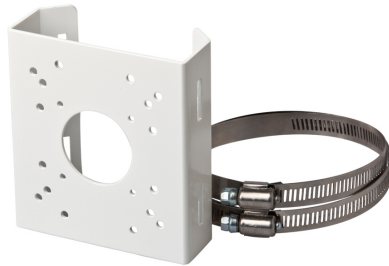

Gehäuse und Halter für Dome-Kameras

GRUNDIG

Masthalter

- Einfache Installation
- zur Montage an den Mast werden zwei schraubbare Edelstahlbänder mitgeliefert

Technische Daten

Passend für	GBR-WA04, GBR-FB03, GCA-B2326T, GCA-B2357T, GCH-B0326T, GCA-B3326T
Gehäuse Werkstoff	Stahl
Farbe	Weiß
Mastdurchmesser	Ø 90 bis 150 mm
Gewicht	0,3 kg
Abmessungen B*H*T	100 × 110 × 45 mm

Abmessungen