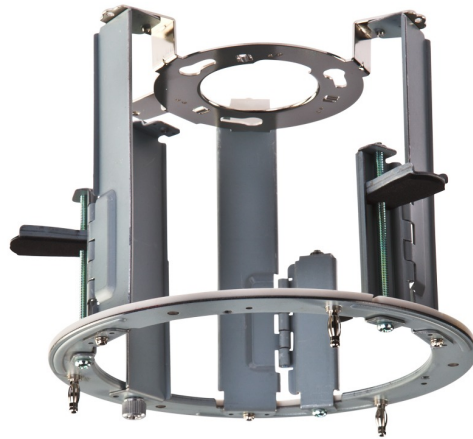

GBR-IC03

Support montage apparent pour plafond

Spécifications

Convient pour	GCA-C0345P
Matériau du corps	Métal
Couleur	Gris
Poids	0.310 kg
Dimensions L*H*P	ø 179 x 155 mm

Dimensions