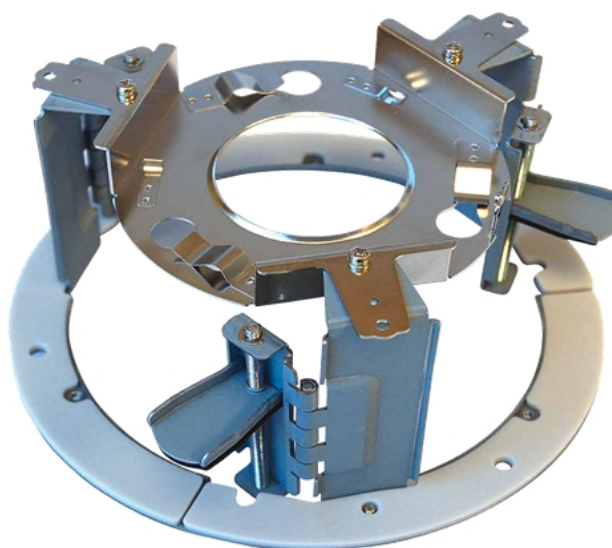

GBR-IC01

Support montage apparent pour plafond

- Kit d'encastrement faux plafond pour dômes mobiles

Spécifications

Convient pour	GCI-C0835P, GCI-C0735P, GCA-C0335P
Matériau du corps	Métal
Couleur	Blanc
Poids	0.265 kg
Dimensions L*H*P	ø 179 x 132 mm

Dimensions