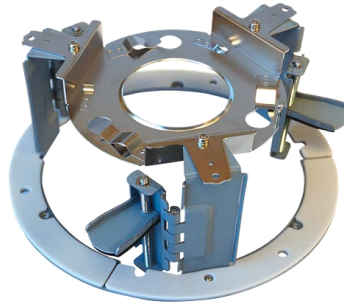

Gehäuse und Halter für Dome-Kameras

**GRUNDIG**

---

**Deckeneinbauhalter**

---

- Deckeneinbauahmen für Domekameras

---

**Technische Daten**

---

Passend für	GCI-C0835P, GCI-C0735P, GCA-C0335P
Gehäuse Werkstoff	Stahl
Farbe	Weiß
Gewicht	0,265 kg
Abmessungen B*H*T	ø 179 x 132 mm

---

---

**Abmessungen**

---