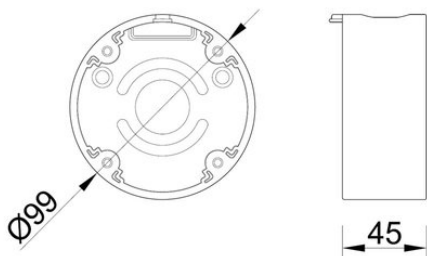

**Embase de connexion**

**DIMENSIONS (mm)**

SPÉCIFICATIONS TECHNIQUES

Convient pour:	GCA-B2326T, GCA-B3326T, GCA-B2357T, GCA-H0325T, GCH-K0326T, GCH-K1327T, GCT-K2326T
Couleur:	Blanc
Matériau:	Fonte d'aluminium
Normes:	RoHS
Poids:	0.2 kg - 0.44 lbs
Dimensions:	99 x 45 mm - 3.9 x 1.77 In